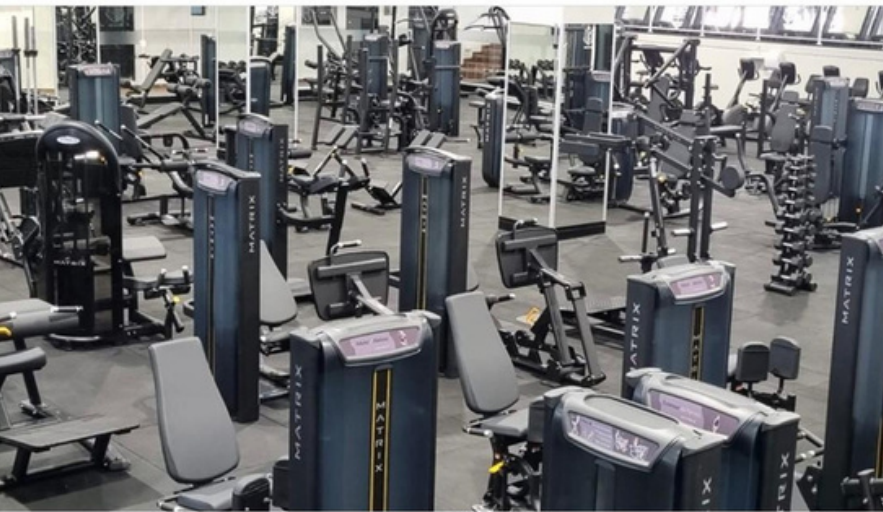

PAVILHÃO BEIRA RIO
SEDE DE CAMPO

RED HALL
COMPARTILHE OS SEUS
SONHOS CONOSCO!
SEDE SOCIAL

+ DE 50
EVENTOS ANUAIS

A C A D E M I A

**+ DE
3 MIL
ACESSOS
POR MÊS**

**TODOS OS
APARELHOS
NOVOS**

**A MAIS BELA
DE CAMPINAS**